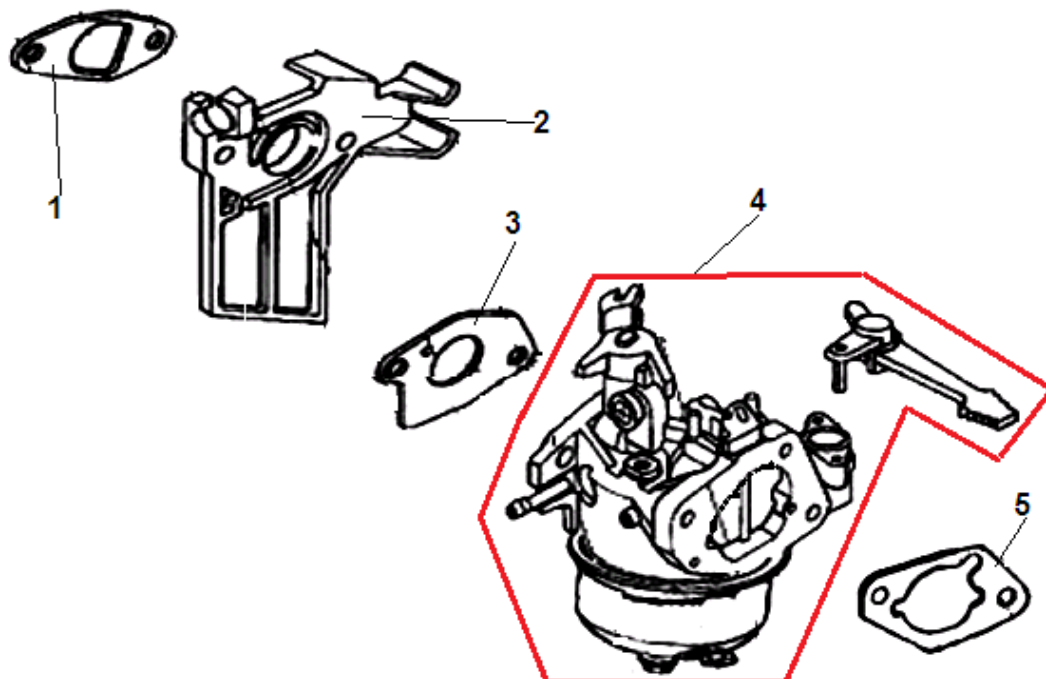

№	Артикул	Наименование	К-во	№	Артикул	Наименование	К-во
1	301060700400	Прокладка под теплоизолятор	1	4	301130710002	Карбюратор	1
2	301060700300	Теплоизолятор	1	5	211010607100	Прокладка под корпус фильтра	1
3	301060700200	Прокладка под карбюратор	1