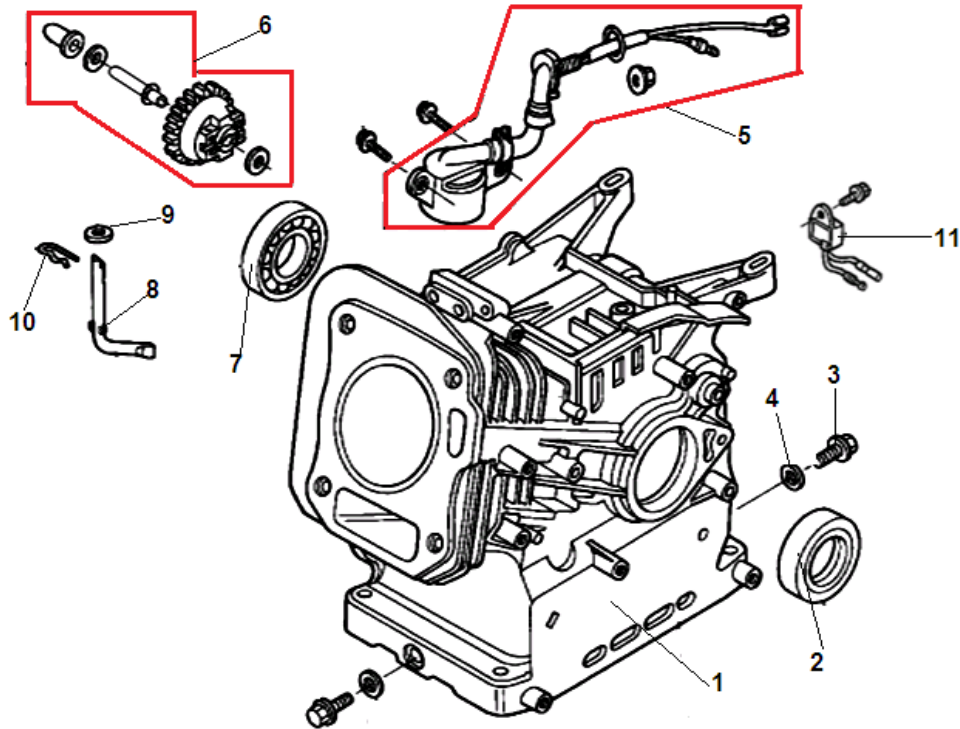

№	Артикул	Наименование	К-во	№	Артикул	Наименование	К-во
1	204341104001	Статор	1	8	204411116001	Ротор	1
2	304023019004	Крышка генератора сторона AVR	1	9	304034023000	Болт крепления ротора	1
3	304020019000	Щетки коллекторные	1	10	432080000100	Шайба	1
4	25002400	Колодка соединительная	1	11	304070160001	Шайба	1
5	LSB06145	Болт	4	12	304067020202	Подшипник ротора 6202RS с кольцом	1
6	304027102003	Блок AVR	1	13	304018016000	Крыльчатка ротора	1
7	304024016000	Крышка альтернатора	1	14			

№	Артикул	Наименование	К-во	№	Артикул	Наименование	К-во
1	301130410000	Головка цилиндра	1	7	301060400500	Пластина воздухонаправляющая	1
2	301060400100	Прокладка головки цилиндра	1	8	301060400400	Болт М8х60	4
3	448100016050	Штифт 10х16	2	9	301060400301	Шланг сапуна	1
4	445060830120	Шпилька	2	10	301060400200	Прокладка крышки клапанов	1
5	444080380120	Шпилька 8х20	2	11	301060430000	Крышка клапанов	1
6	F7RTC	Свеча зажигания	1	12			

№	Артикул	Наименование	К-во	№	Артикул	Наименование	К-во
1	301060520400	Контргайка	2	8	301130510000	Распредвал	1
2	301060520300	Гайка регулировочная	2	9	301060500900	Колпачек клапана под коромысло	2
3	301060520100	Коромысло клапана	2	10	301060500800	Сухарь клапана	2
4	301060520200	Шпилька крепления коромысла	2	11	301060500600	Пружина клапана	2
5	301060500300	Направляющая толкателей клапана	1	12	140400011-0001	Колпачек маслоъемный	1
6	301060500200	Толкатель клапана	2	13	301060500500	Клапан выпускной	1
7	301060500100	Тарелка толкателя клапана	2	14	301060500400	Клапан впускной	1

№	Артикул	Наименование	К-во	№	Артикул	Наименование	К-во
1	301130100100	Картер	1	7	463620560000	Подшипник коленвала 6205	1
2	462254106200	Сальник коленвала 25x41,25x6	1	8	301060100200	Ось регулятора оборотов	1
3	301060101001	Болт для слива масла	2	9	431060000101	Кольцо уплотнительное	1
4	211010601200	Шайба болта	2	10	301060100300	Шплинт	1
5	301061200502	Датчик уровня масла (в картере)	1	11	230011600001	Датчик уровня масла	1
6	301060110000	Регулятор оборотов центробежный	1				