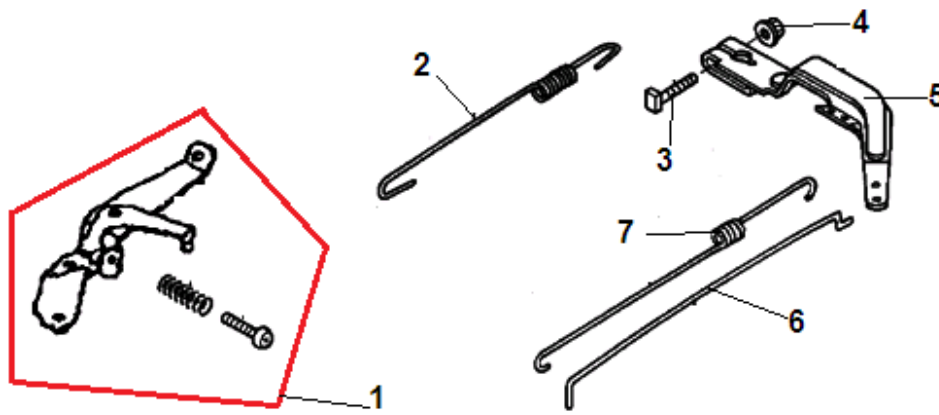

№	Артикул	Наименование	К-во	№	Артикул	Наименование	К-во
1	301060920004	Кронштейн рычага регулятора	1	5	301060900400	Рычаг регулятора	1
2	301060900302	Пружина рычага возвратная	1	6	301060900100	Тяга рычага регулятора	1
3	301060900500	Болт М6х21	1	7	301060900200	Пружина тяги	1
4	402060120160	Гайка М6	1	8			

№	Артикул	Наименование	К-во	№	Артикул	Наименование	К-во
1	306160230145	Бак топливный 15л	1	9	301061000100	Прокладка глушителя	1
2	306360310100	Амортизатор бака	4	10	306140240110	Глушитель	1
3	306360230600	Втулка	4	11	306020071100	Кран топливный	1
4	431060001100	Шайба	4	12	301061100600	Хомут шланга	2
5	404060120120	Болт М6х12	4	13	301061100400	Шланг топливный	1
6	307030230301	Указатель уровня топлива	1	14	306160240500	Кронштейн глушителя	1
7	307030230200	Крышка бака	1	15	306160240200	Кронштейн глушителя	1
8	306160230145	Фильтр стакан бака	1