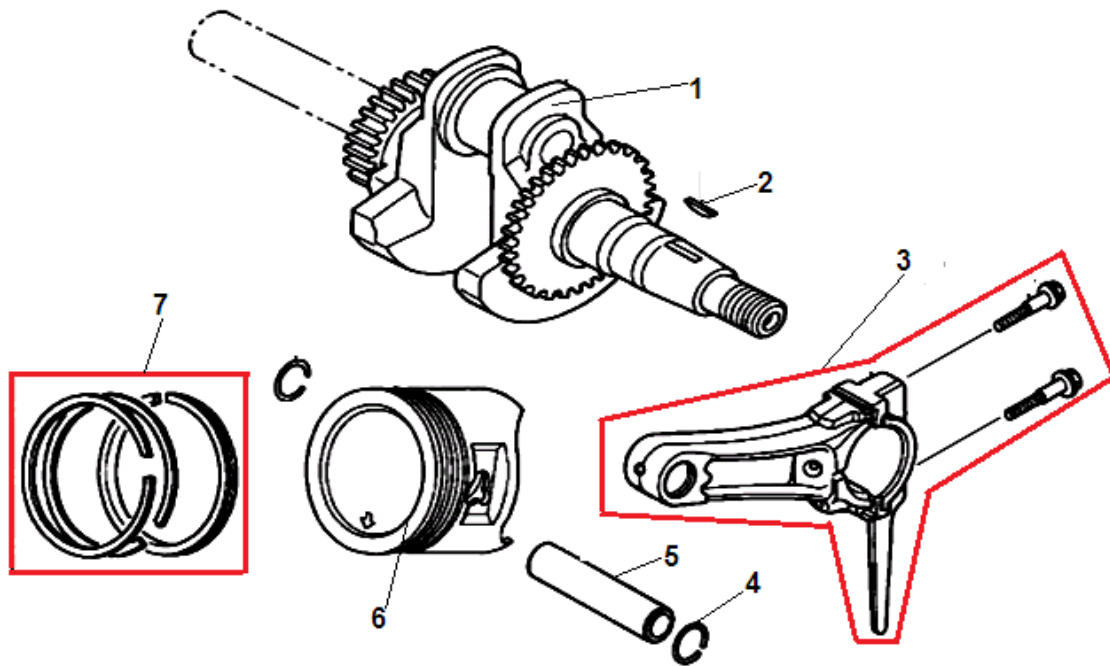

№	Артикул	Наименование	К-во	№	Артикул	Наименование	К-во
1	301130310107	Коленвал	1	5	301060300500	Палец поршня	1
2	454004001800	Шпонка 4x18	1	6	301130300400	Поршень	1
3	301060320000	Шатун	1	7	301060330000	Кольцо поршневое комплект 68 мм	1
4	301060300600	Кольцо стопорное пальца	2	8