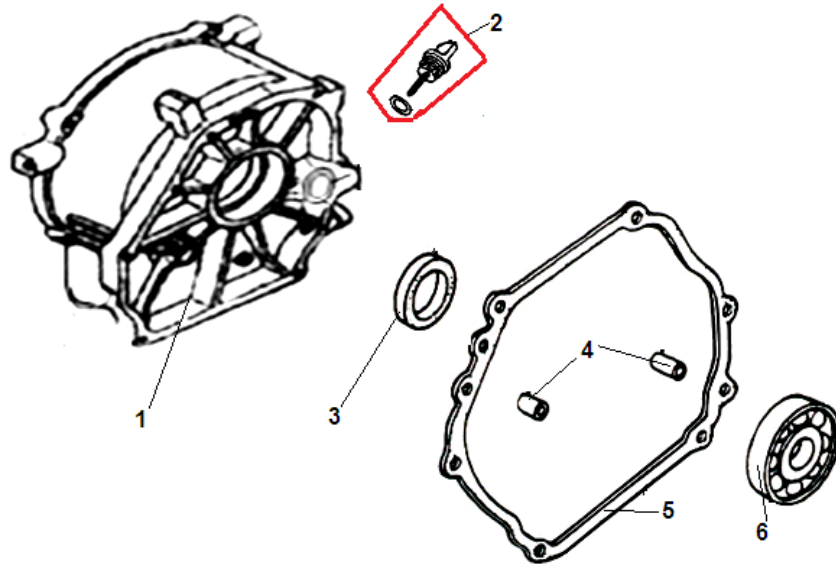

№	Артикул	Наименование	К-во	№	Артикул	Наименование	К-во
1	204341104001	Статор	1	8	204411116001	Ротор	1
2	304023019004	Крышка генератора сторона AVR	1	9	304034023000	Болт крепления ротора	1
3	304020019000	Щетки коллекторные	1	10	432080000100	Шайба	1
4	25002400	Колодка соединительная	1	11	304070160001	Шайба	1
5	LSB06145	Болт	4	12	304067020202	Подшипник ротора 6202RS с кольцом	1
6	304027102003	Блок AVR	1	13	304018016000	Крыльчатка ротора	1
7	304024016000	Крышка альтернатора	1	14			

№	Артикул	Наименование	К-во	№	Артикул	Наименование	К-во
1	301130410000	Головка цилиндра	1	7	301060400500	Пластина воздухонаправляющая	1
2	301060400100	Прокладка головки цилиндра	1	8	301060400400	Болт М8х60	4
3	448100016050	Штифт 10х16	2	9	301060400301	Шланг сапуна	1
4	445060830120	Шпилька	2	10	301060400200	Прокладка крышки клапанов	1
5	444080380120	Шпилька 8х20	2	11	301060430000	Крышка клапанов	1
6	F7RTC	Свеча зажигания	1	12			

№	Артикул	Наименование	К-во	№	Артикул	Наименование	К-во
1	301060520400	Контргайка	2	8	301130510000	Распредвал	1
2	301060520300	Гайка регулировочная	2	9	301060500900	Колпачек клапана под коромысло	2
3	301060520100	Коромысло клапана	2	10	301060500800	Сухарь клапана	2
4	301060520200	Шпилька крепления коромысла	2	11	301060500600	Пружина клапана	2
5	301060500300	Направляющая толкателей клапана	1	12	140400011-0001	Колпачек маслоъемный	1
6	301060500200	Толкатель клапана	2	13	301060500500	Клапан выпускной	1
7	301060500100	Тарелка толкателя клапана	2	14	301060500400	Клапан впускной	1

№	Артикул	Наименование	К-во	№	Артикул	Наименование	К-во
1	301130100100	Картер	1	7	463620560000	Подшипник коленвала 6205	1
2	462254106200	Сальник коленвала 25x41,25x6	1	8	301060100200	Ось регулятора оборотов	1
3	301060101001	Болт для слива масла	2	9	431060000101	Кольцо уплотнительное	1
4	211010601200	Шайба болта	2	10	301060100300	Шплинт	1
5	301061200502	Датчик уровня масла (в картере)	1	11	230011600001	Датчик уровня масла	1
6	301060110000	Регулятор оборотов центробежный	1				