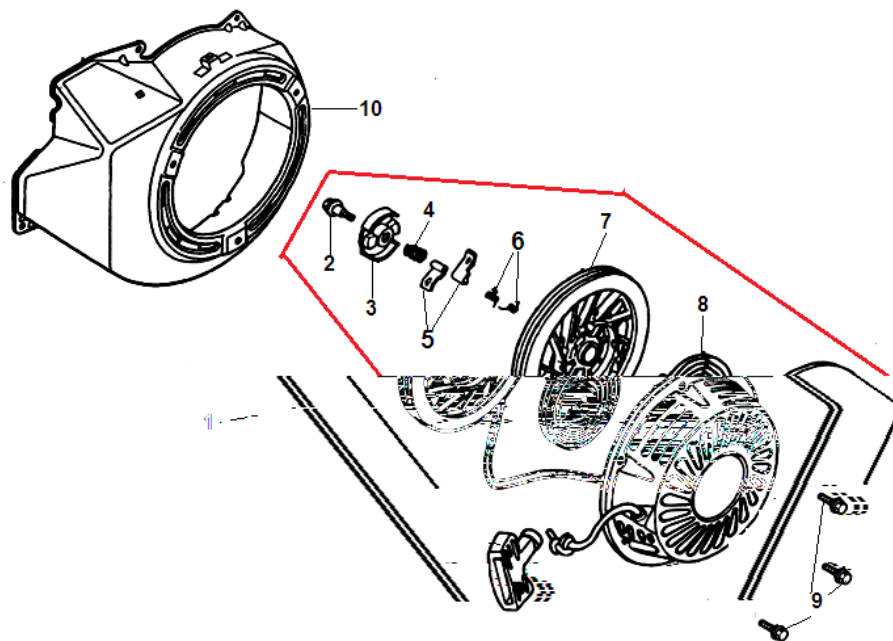

№	Артикул	Наименование	К-во	№	Артикул	Наименование	К-во
1	301060623141	Стартер в сборе	1	6	301060620006	Пружина собачки	2
2	301060620004	Болт крепления барабана стартера	1	7	301220620009	Барабан стартера	1
3	301060620005	Плата собачек стартера	1	8	301220620002	Пружина стартера	1
4	301060620007	Пружина платы собачек	1	9	404060080120	Болт М6х8	3
5	301060620008	Собачка стартера	2	10	301220611147	Кожух маховика	1