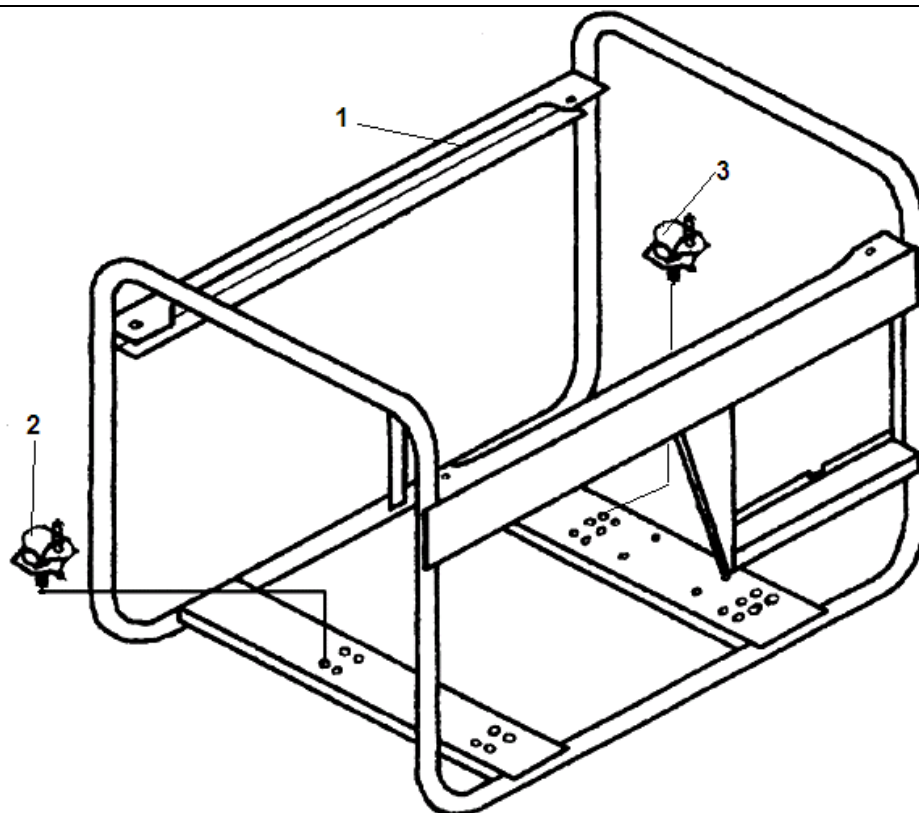

№	Артикул	Наименование	К-во	№	Артикул	Наименование	К-во
1	306140120303	Рама	1	3	211061300200	Виброизолятор (генератор)	2
2	211061300100	Виброизолятор (двигатель)	2