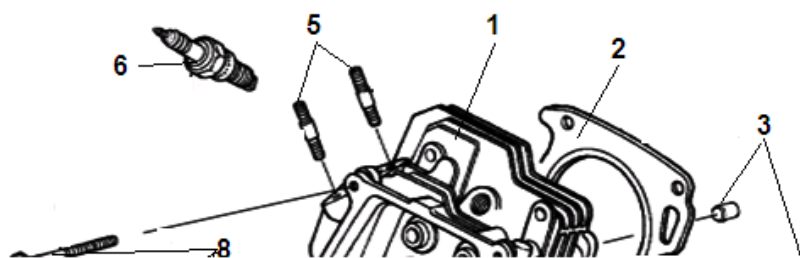

№	Артикул	Наименование	К-во	№	Артикул	Наименование	К-во
1	204341104001	Статор	1	8	204411116001	Ротор	1
2	304023019004	Крышка генератора сторона AVR	1	9	304034023000	Болт крепления ротора	1
3	304020019000	Щетки коллекторные	1	10	432080000100	Шайба	1
4	25002400	Колодка соединительная	1	11	304070160001	Шайба	1
5	LSB06145	Болт	4	12	304067020202	Подшипник ротора 6202RS с кольцом	1
6	304027102003	Блок AVR	1	13	304018016000	Крыльчатка ротора	1
7	304024016000	Крышка альтернатора	1	14			

№	Артикул	Наименование	К-во	№	Артикул	Наименование	К-во
1	301060520400	Контргайка	2	8	301130510000	Распредвал	1
2	301060520300	Гайка регулировочная	2	9	301060500900	Колпачек клапана под коромысло	2
3	301060520100	Коромысло клапана	2	10	301060500800	Сухарь клапана	2
4	301060520200	Шпилька крепления коромысла	2	11	301060500600	Пружина клапана	2
5	301060500300	Направляющая толкателей клапана	1	12	140400011-0001	Колпачек маслоъемный	1
6	301060500200	Толкатель клапана	2	13	301060500500	Клапан выпускной	1
7	301060500100	Тарелка толкателя клапана	2	14	301060500400	Клапан впускной	1