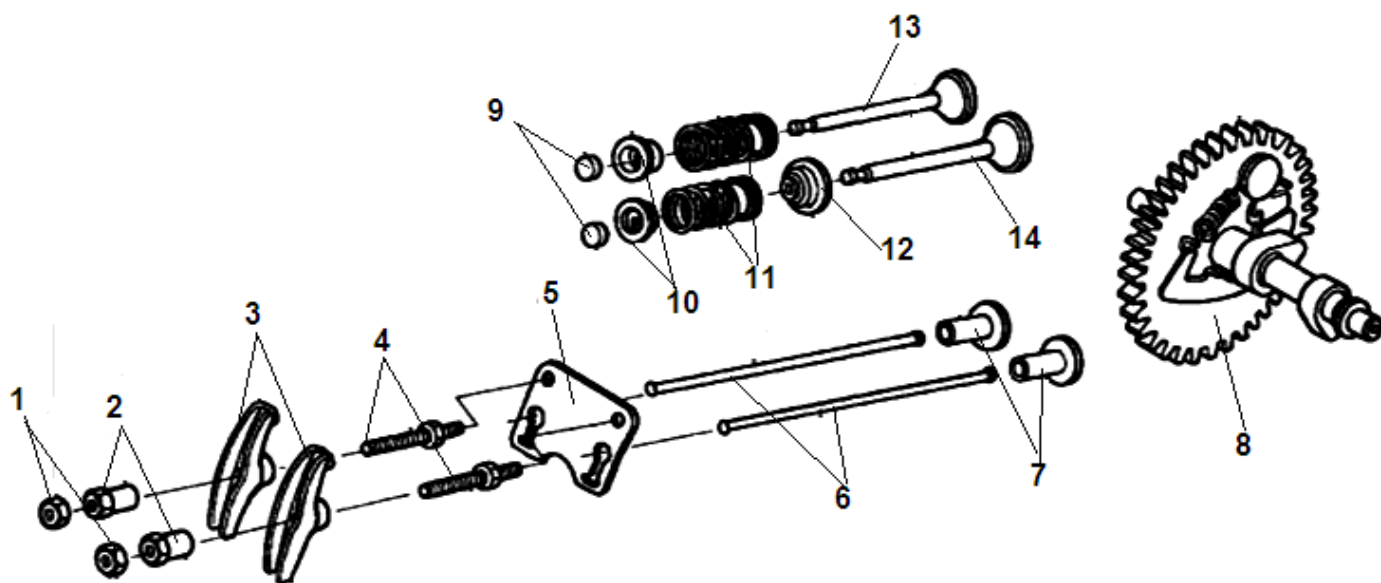

№	Артикул	Наименование	К-во	№	Артикул	Наименование	К-во
1	204341104001	Статор	1	8	204411116001	Ротор	1
2	304023019004	Крышка генератора сторона AVR	1	9	304034023000	Болт крепления ротора	1
3	304020019000	Щетки коллекторные	1	10	432080000100	Шайба	1
4	25002400	Колодка соединительная	1	11	304070160001	Шайба	1
5	LSB06145	Болт	4	12	304067020202	Подшипник ротора 6202RS с кольцом	1
6	304027102003	Блок AVR	1	13	304018016000	Крыльчатка ротора	1
7	304024016000	Крышка альтернатора	1	14			

№	Артикул	Наименование	К-во	№	Артикул	Наименование	К-во
1	301130410000	Головка цилиндра	1	7	301060400500	Пластина воздухонаправляющая	1
2	301060400100	Прокладка головки цилиндра	1	8	301060400400	Болт М8х60	4
3	448100016050	Штифт 10х16	2	9	301060400301	Шланг сапуна	1
4	445060830120	Шпилька	2	10	301060400200	Прокладка крышки клапанов	1
5	444080380120	Шпилька 8х20	2	11	301060430000	Крышка клапанов	1
6	F7RTC	Свеча зажигания	1	12			

№	Артикул	Наименование	К-во	№	Артикул	Наименование	К-во
1	301060520400	Контргайка	2	8	301130510000	Распредвал	1
2	301060520300	Гайка регулировочная	2	9	301060500900	Колпачек клапана под коромысло	2
3	301060520100	Коромысло клапана	2	10	301060500800	Сухарь клапана	2
4	301060520200	Шпилька крепления коромысла	2	11	301060500600	Пружина клапана	2
5	301060500300	Направляющая толкателей клапана	1	12	140400011-0001	Колпачек маслоъемный	1
6	301060500200	Толкатель клапана	2	13	301060500500	Клапан выпускной	1
7	301060500100	Тарелка толкателя клапана	2	14	301060500400	Клапан впускной	1

№	Артикул	Наименование	К-во	№	Артикул	Наименование	К-во
1	301130100100	Картер	1	7	463620560000	Подшипник коленвала 6205	1
2	462254106200	Сальник коленвала 25x41,25x6	1	8	301060100200	Ось регулятора оборотов	1
3	301060101001	Болт для слива масла	2	9	431060000101	Кольцо уплотнительное	1
4	211010601200	Шайба болта	2	10	301060100300	Шплинт	1
5	301061200502	Датчик уровня масла (в картере)	1	11	230011600001	Датчик уровня масла	1
6	301060110000	Регулятор оборотов центробежный	1				