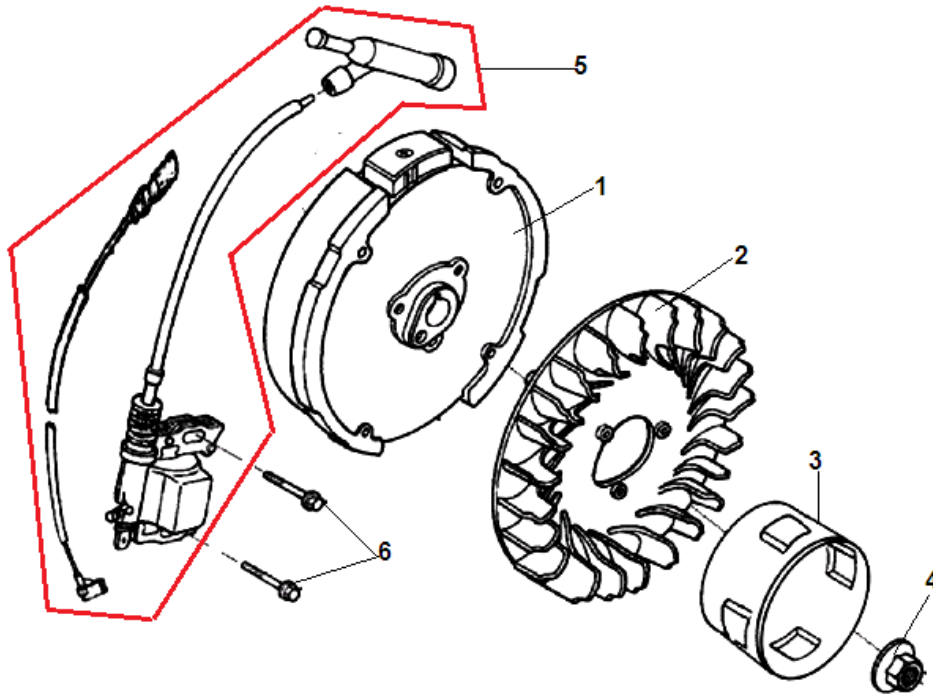

№	Артикул	Наименование	К-во	№	Артикул	Наименование	К-во
1	301061210001	Маховик	1	4	301061200300	Гайка крепления маховика	1
2	301061200100	Крыльчатка маховика	1	5	301061200401	Магнето	1
3	301061200200	Стакан маховика	1	6	LSB06028	Болт М6х28	2