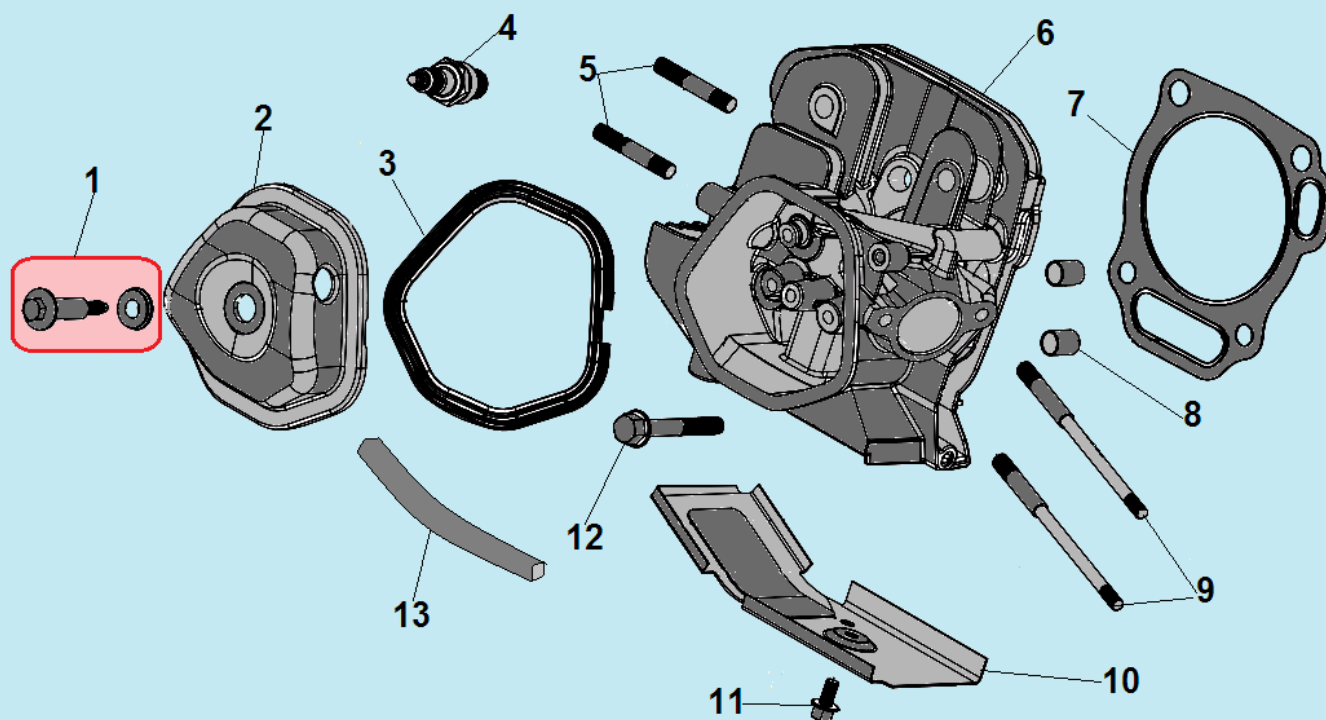

№	Артикул	Наименование	К-во	№	Артикул	Наименование	К-во
1	2033006006007	Защитная крышка	1	10	3055000000016	Выпускной коллектор	1
2	2004000000064	Втулка кабеля	1	11	3056000000077	Кронштейн крепления корпуса фильтра	1
3	3037001011048	Болт М10х269х1,25	1	12	3056000000043	Крышка воздухозаборника	1
4	3063000090004	Коллекторные щетки	1	13	2028532916001	Ротор	1
5	3016003000001	Соединительная колодка	1	14	2028332905003	Статор	1
6	3055000000026	Кронштейн крепления глушителя	1	15	2033007020001	Кожух статора	1
7	3060002002001	Крышка генератора сторона АВР	1	16	3060005002008	Болт М6х180	4
8	3055000000029	Глушитель	1	17	3060003002001	Блок AVR	1
9	3048081000100	Прокладка коллектора	2	18			

№	Артикул	Наименование	К-во	№	Артикул	Наименование	К-во
1	120420011-0001	Болт крепления крышки клапанов	1	8	3037011013013	Втулка 12x20	2
2	120220009-0001	Крышка клапанов	1	9	3048060400506	Шпилька крепления карбюратора	2
3	DDB000	Прокладка крышки клапанов	1	10	3048080400100	Охлаждающий лист	1
4	F6TC	Свеча	1	11	3037001007024	Болт М6x12	1
5	3037003004001	Шпилька крепления глушителя	2	12	3037001007127	Болт М10x80	4
6	120080338-0001	Головка цилиндра	1	13	301250400301/ 3048100400200	Шланг сапуна	1
7	120150141-0001	Прокладка головки цилиндра	1	14			