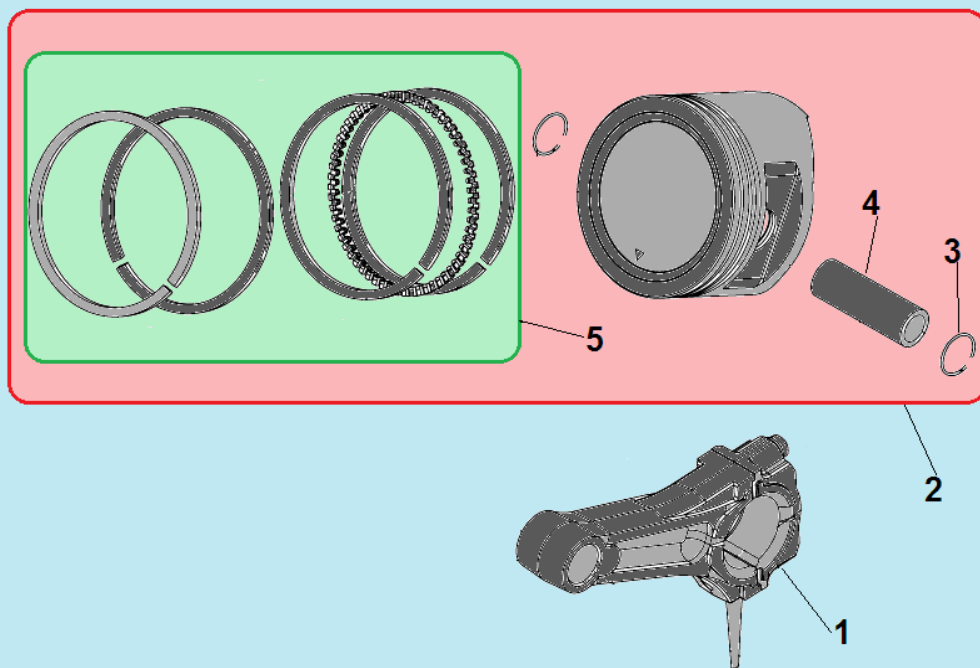

№	Артикул	Наименование	К-во	№	Артикул	Наименование	К-во
1	130150049-0001	Шатун	1	4	3048080300200	Палец поршня	1
2	TW00040015	Поршень 90х66 мм комплект	1	5	130070088-0001	Поршневое кольцо 90х2,0 мм комплект	1
3	3048080300300	Стопорное кольцо	2